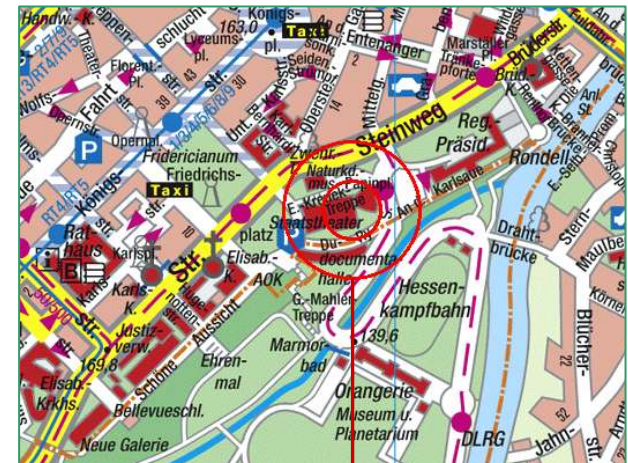

Busparkplätze in Kassel

Busparkplatz Wilhelmshöhe am Herkules, Anzahl der Parkplätze: 8

Busparkplatz unterhalb vom Schloss Wilhelmshöhe, Anzahl der Parkplätze: 15

Busparkplatz Staatstheater (Papinplatz, Du-Ry-Straße)
Anzahl der Parkplätze: 8