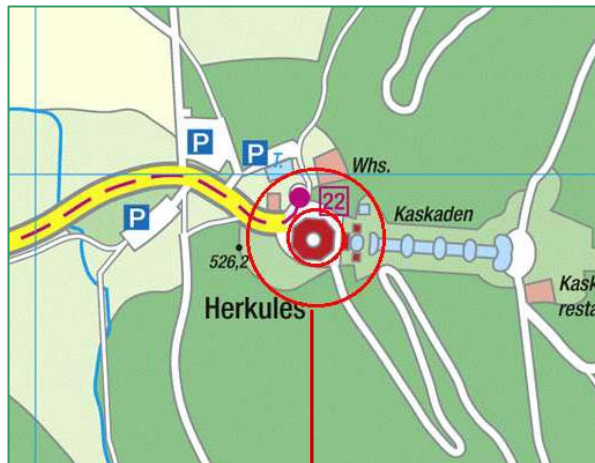

Busparkplätze in Kassel

Busparkplatz Wilhelmshöhe am Herkules, Anzahl der Parkplätze: 8

Busparkplatz unterhalb vom Schloss Wilhelmshöhe, Anzahl der Parkplätze: 15

Busparkplatz Staatstheater (Papinplatz, Du-Ry-Straße)
Anzahl der Parkplätze: 8