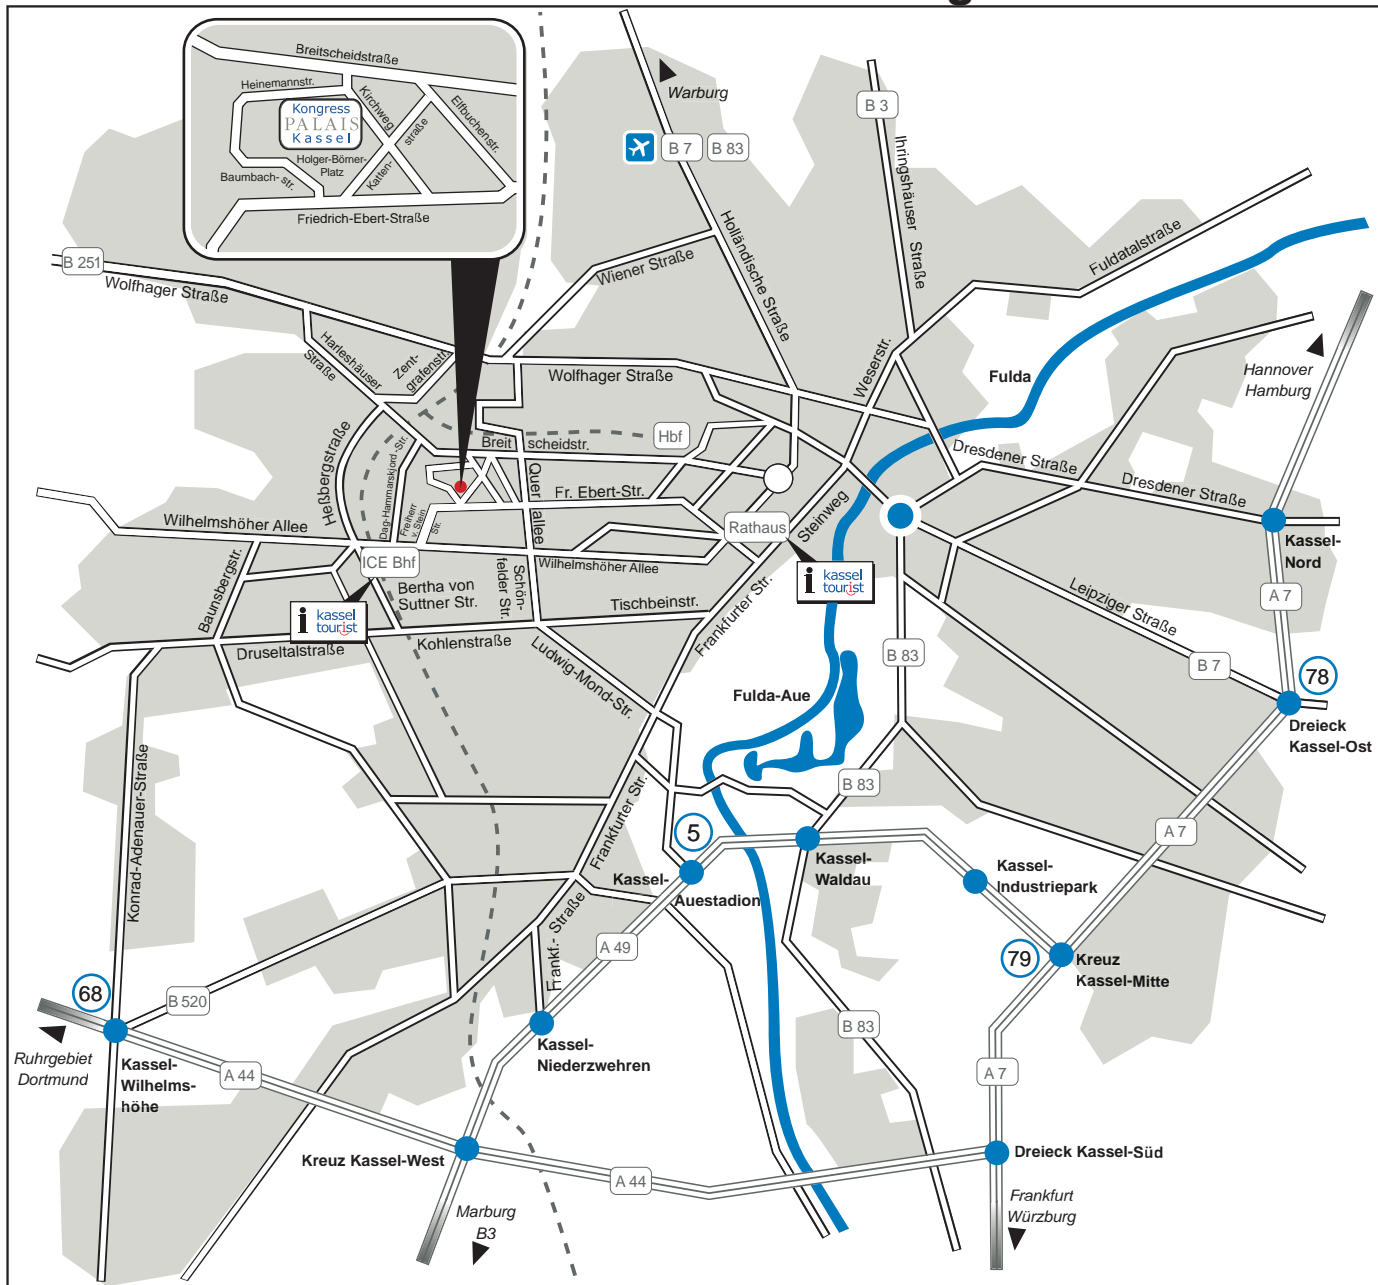

Anfahrt zum Kongress Palais Kassel

ICE-Bahnhof Kassel/Wilhelmshöhe:
Umsteigen in die Straßenbahn
Linie 4 Richtung Kaufungen
Papierfabrik / Helsa
bis Haltestelle "Kongress Palais"

Hauptbahnhof Kassel:
Umsteigen in die Straßenbahn
Linie 9 bis Rathaus
umsteigen in die
Linie 4 Richtung Mattenberg
bis Haltestelle "Kongress Palais"

BAB-Ausfahrten der
A44 aus Richtung Eisenach *Dreieck*
KS-Ost Ausfahrt **78** auf A7 Richtung
Frankfurt/Main, Würzburg
A7 auf A49 *Kreuz KS-Mitte* / Ausfahrt **79**
A49 Kassel *Auestadion* / Ausfahrt **5**
A44 aus Richtung Dortmund *Kassel-*
Wilhelmshöhe Ausfahrt **68**
Ausschilderung "DB Wilhelmshöhe"
bzw. "Stadhalle" folgen