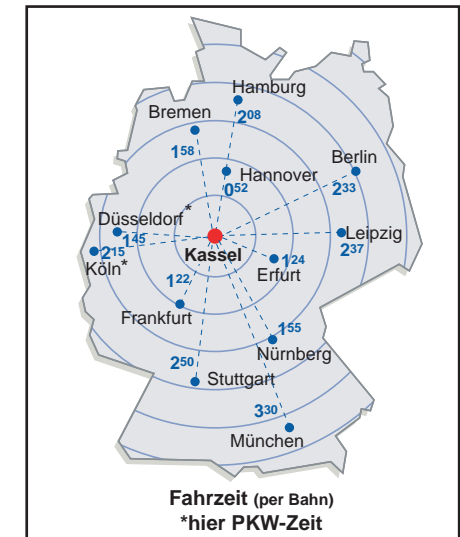

kassel
tourist

kassel tourist GmbH
Obere Königsstraße 15
34117 Kassel

Telefon: + 49 (0) 5 61 - 70 77 07
Fax: + 49 (0) 5 61 - 70 77-169
E-Mail: tourist@kassel-tourist.de
Internet: www.kassel-tourist.de

Kongress
PALAIS
Kassel

Kongress Palais Kassel - Stadthalle
Holger-Börner-Platz 1
34119 Kassel

Telefon: + 49 (0) 5 61 - 78 82-0
Fax: + 49 (0) 5 61 - 78 82-2 18
E-Mail: info@kongress-palais.de
Internet: www.kongress-palais.de